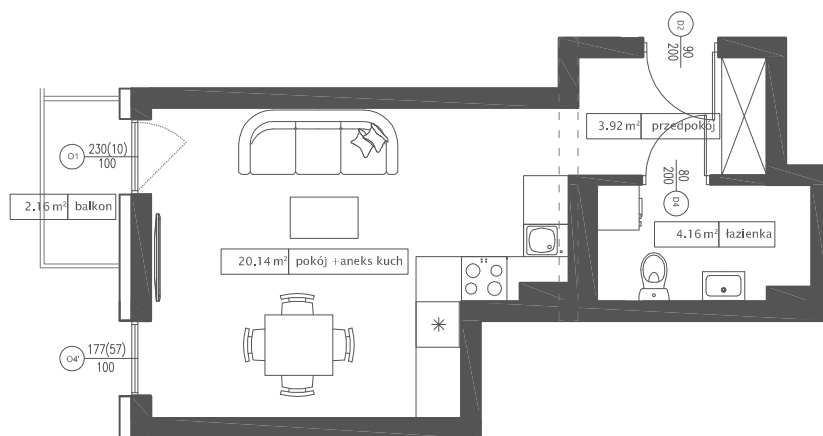

DĘBOWY PARK

D4/5/1

Podziałka podana z tolerancją +/-5%
Aranżacja mieszkania ma charakter poglądowy

28,22 m²