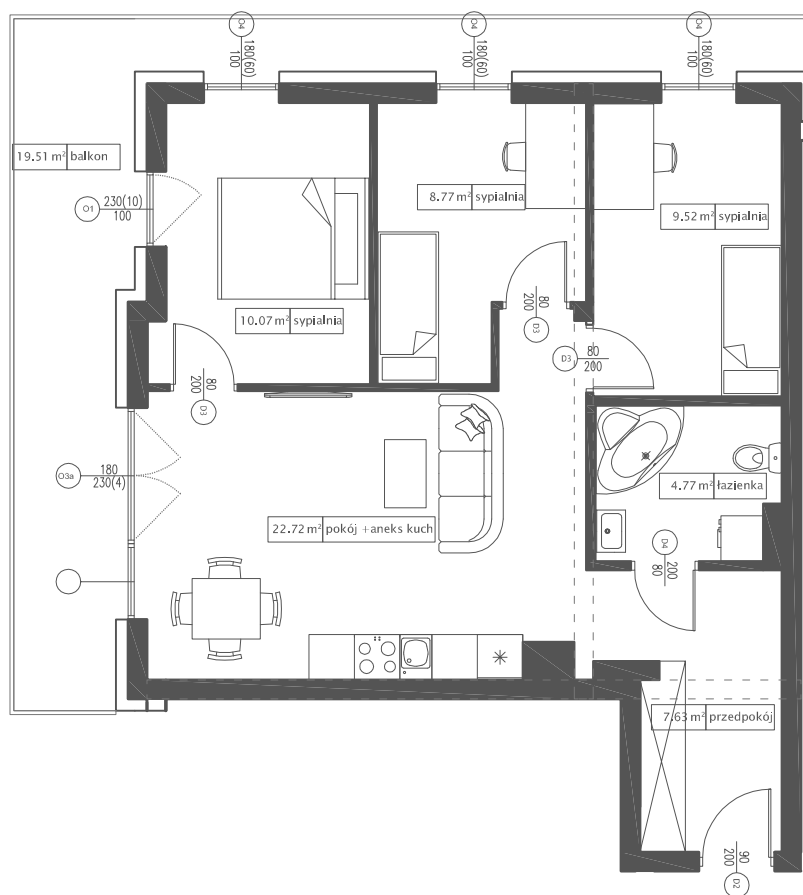

DĘBOWY PARK

D4/4/9

Podziałka podana z tolerancją +/-5%
Aranżacja mieszkania ma charakter poglądowy

63,48 m²