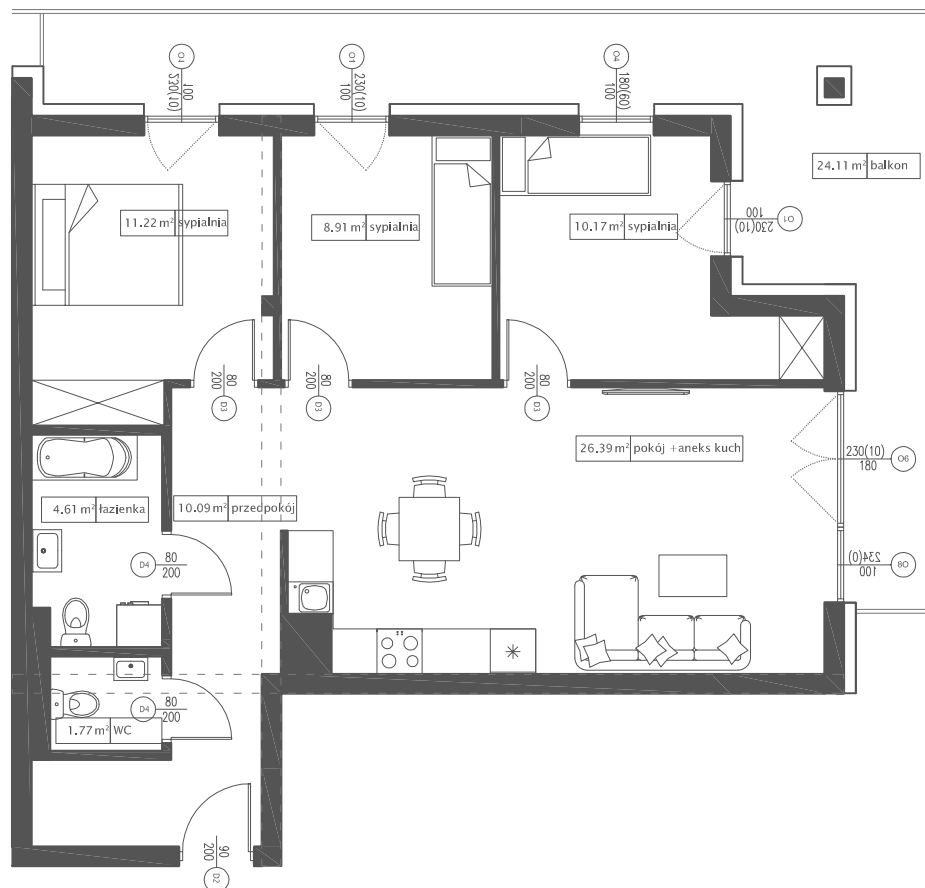

DĘBOWY PARK

D4/4/8

Podziałka podana z tolerancją +/-5%
Aranżacja mieszkania ma charakter poglądowy

73,16 m²