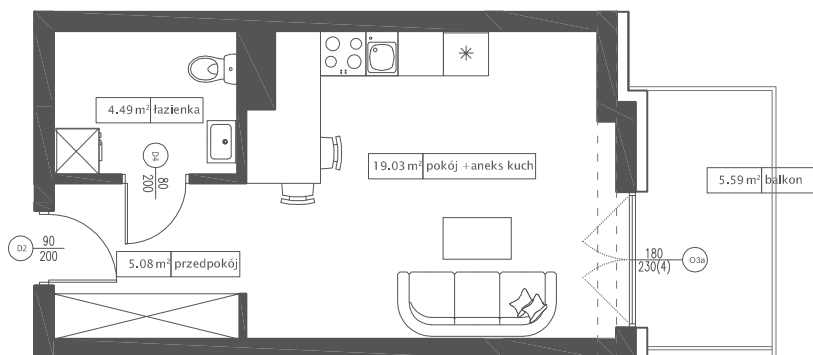

DĘBOWY PARK

D4/4/7

Podziałka podana z tolerancją +/-5%  
Aranżacja mieszkania ma charakter poglądowy

28,60 m<sup>2</sup>