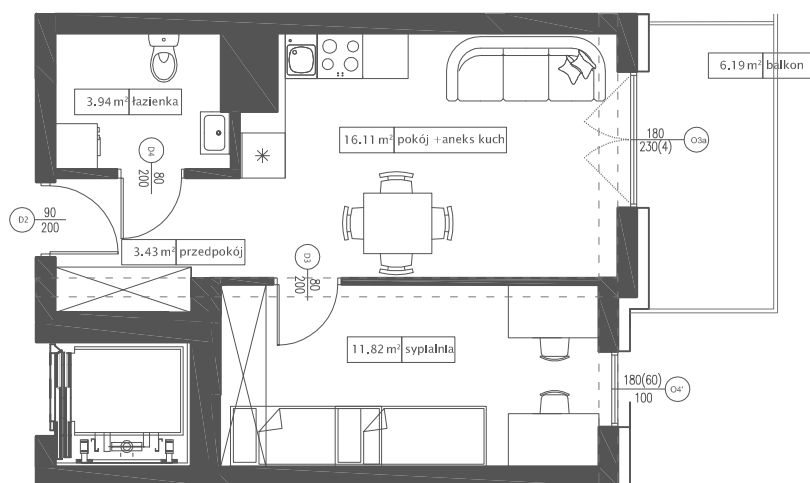

DĘBOWY PARK

D4/4/6

Podziałka podana z tolerancją +/-5%
Aranżacja mieszkania ma charakter poglądowy

35,30 m²