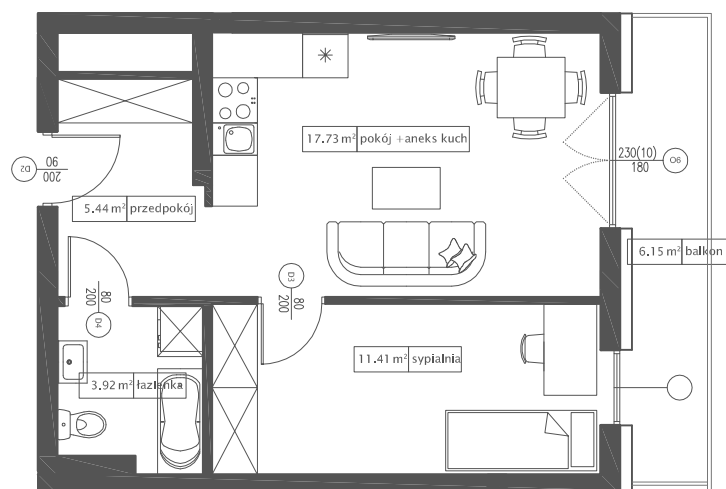

DĘBOWY PARK

D4/4/5

Podziałka podana z tolerancją +/-5%  
Aranżacja mieszkania ma charakter pogładowy

38,50 m<sup>2</sup>