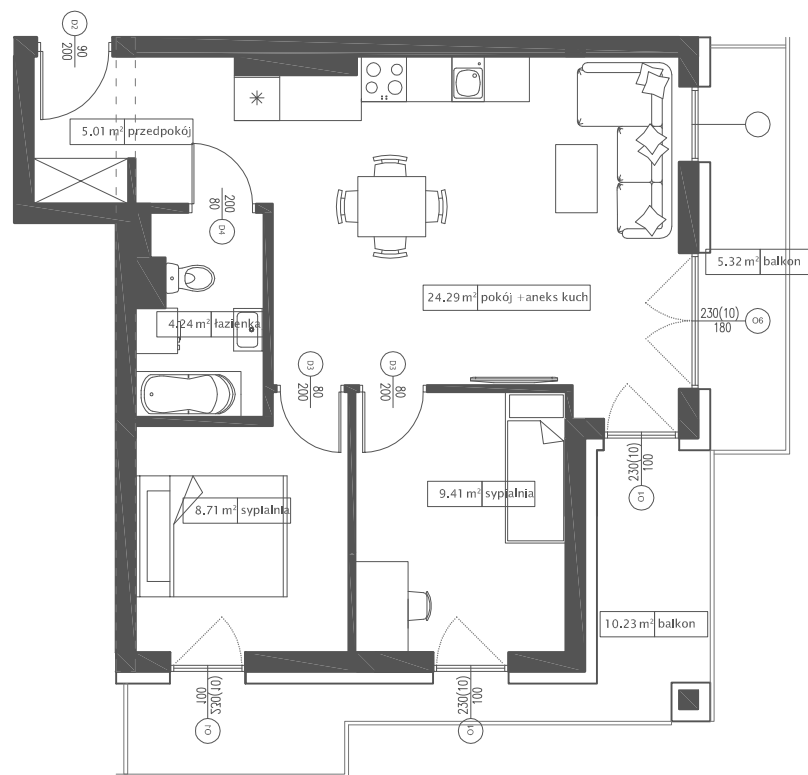

DĘBOWY PARK

D4/4/4

Podziałka podana z tolerancją +/-5%
Aranżacja mieszkania ma charakter poglądowy

51,66 m²