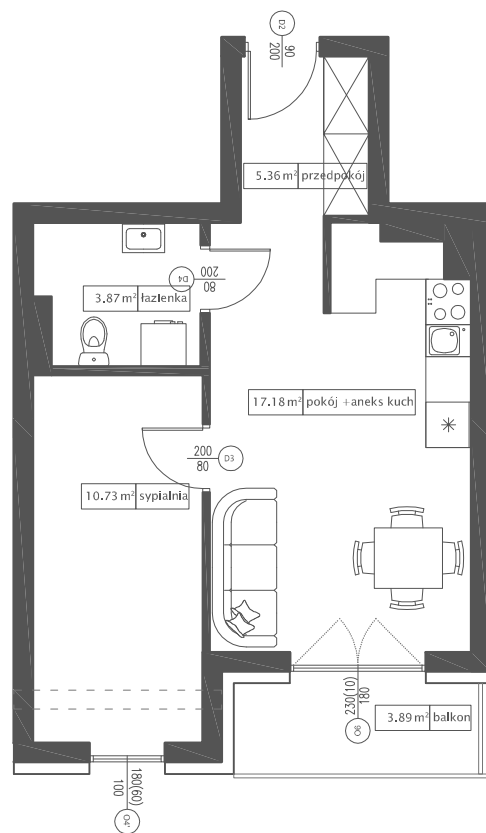

DĘBOWY PARK

D4/4/3

Podziałka podana z tolerancją +/-5%
Aranżacja mieszkania ma charakter pogładowy

37,14 m²