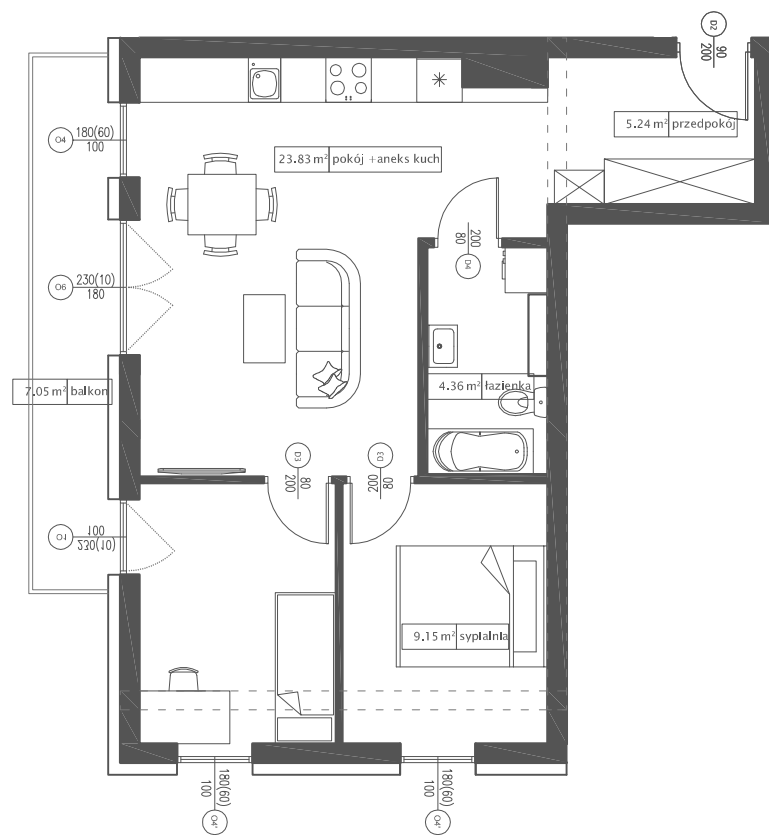

DĘBOWY PARK

D4/4/2

Podziałka podana z tolerancją +/-5%
Aranżacja mieszkania ma charakter poglądowy

51,32 m²