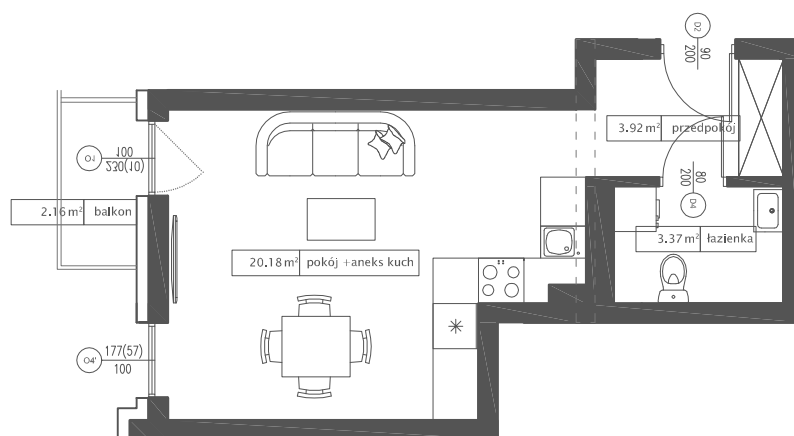

DĘBOWY PARK

D4/4/11

Podziałka podana z tolerancją +/-5%  
Aranżacja mieszkania ma charakter pogłówny

27,47 m<sup>2</sup>