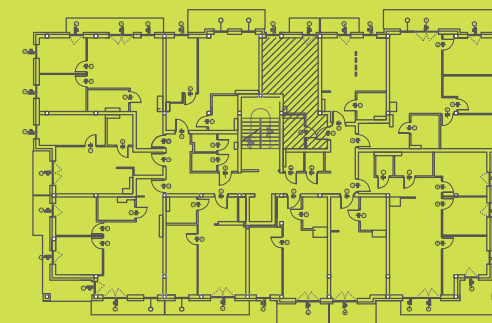

DĘBOWY PARK

D4/4/11

Podziałka podana z tolerancją +/-5%  
Aranżacja mieszkania ma charakter pogłówny

27,47 m<sup>2</sup>