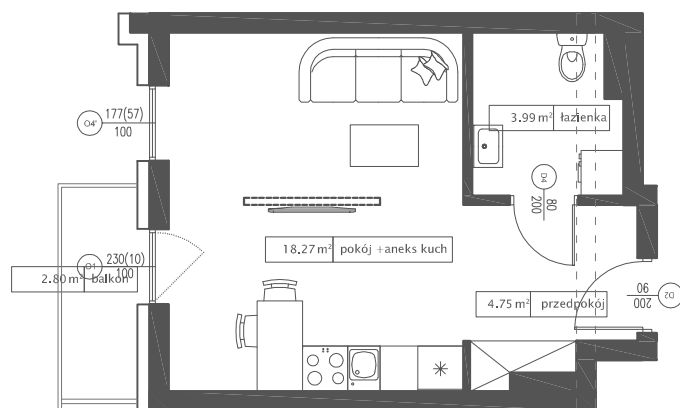

DĘBOWY PARK

D4/4/10

Podziałka podana z tolerancją +/-5%
Aranżacja mieszkania ma charakter poglądowy

27,01 m²