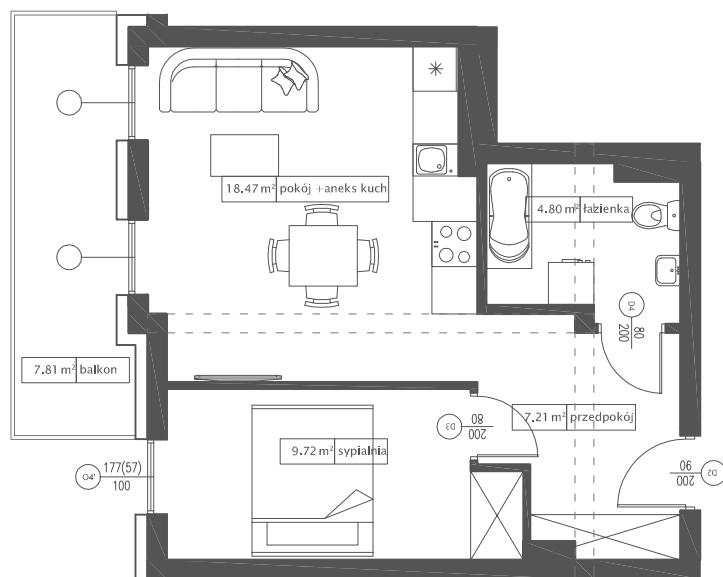

DĘBOWY PARK

D4/4/1

Podziałka podana z tolerancją +/-5%
Aranżacja mieszkania ma charakter poglądowy

40,20 m²