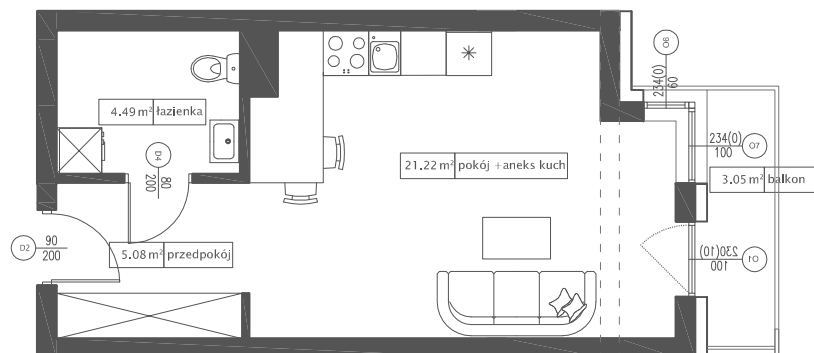

DĘBOWY PARK

D4/3/7

Podziałka podana z tolerancją +/-5%
Aranżacja mieszkania ma charakter pogładowy

30,79 m²