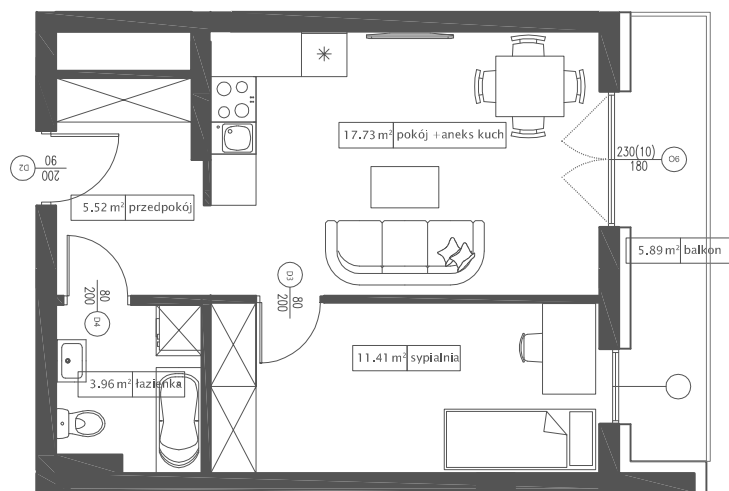

DĘBOWY PARK

D4/3/5

Podziałka podana z tolerancją +/-5%
Aranżacja mieszkania ma charakter pogładowy

38,62 m²