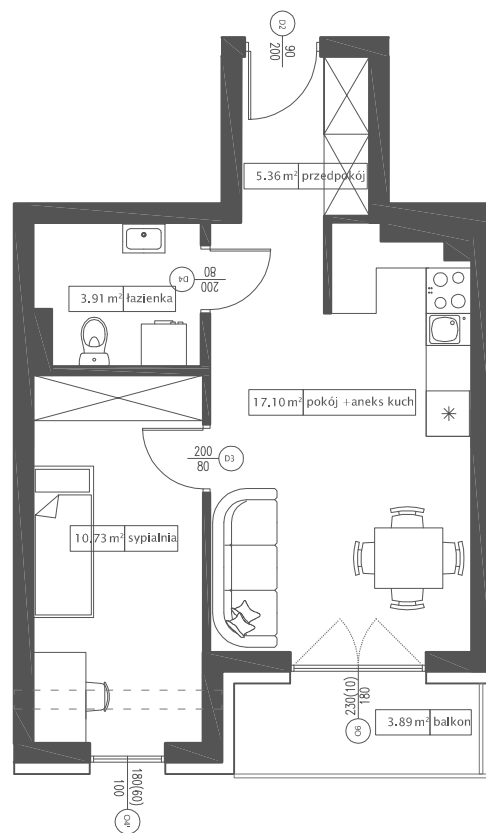

DĘBOWY PARK

D4/3/3

Podziałka podana z tolerancją +/-5%
Aranżacja mieszkania ma charakter poglądowy

37,10 m²