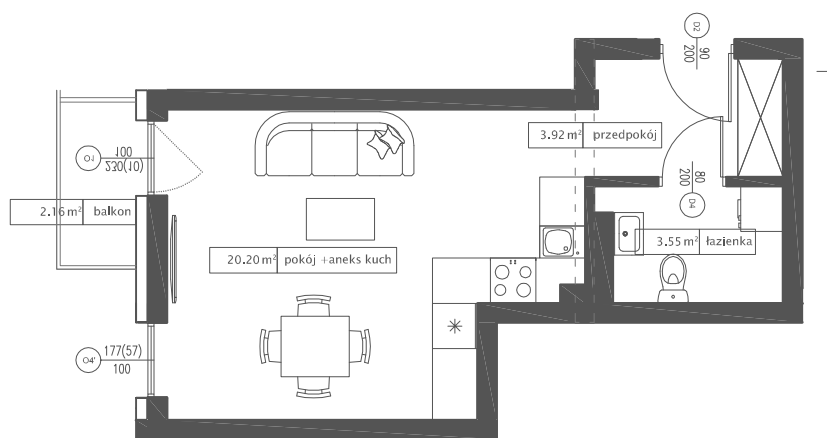

DĘBOWY PARK

D4/3/11

Podziałka podana z tolerancją +/-5%
Aranżacja mieszkania ma charakter poglądowy

27,67 m²