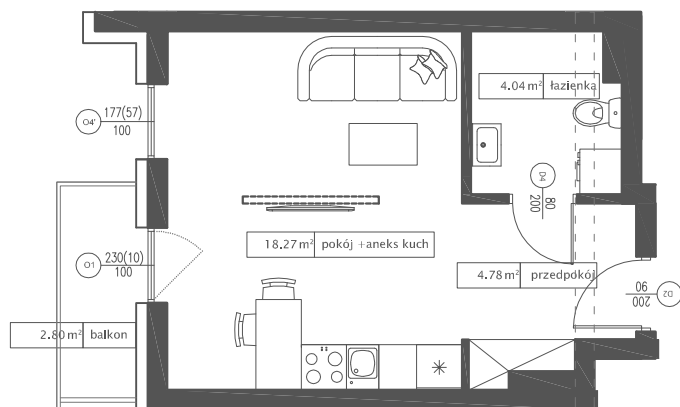

DĘBOWY PARK

D4/3/10

Podziałka podana z tolerancją +/-5%
Aranżacja mieszkania ma charakter poglądowy

27,09 m²