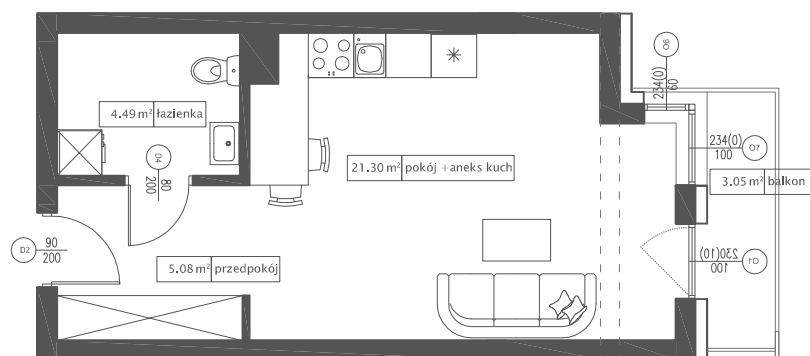

DĘBOWY PARK

D4/2/7

Podziałka podana z tolerancją +/-5%
Aranżacja mieszkania ma charakter pogładowy

30,87 m²