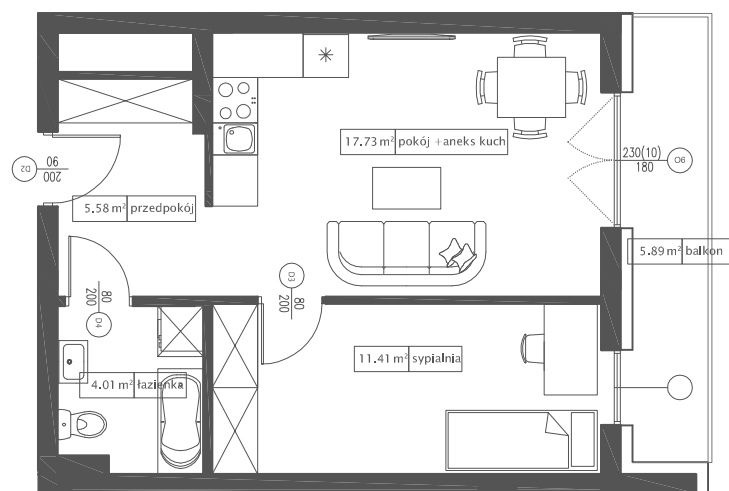

DĘBOWY PARK

D4/2/5

Podziałka podana z tolerancją +/-5%  
Aranżacja mieszkania ma charakter poglądowy

38,73 m<sup>2</sup>