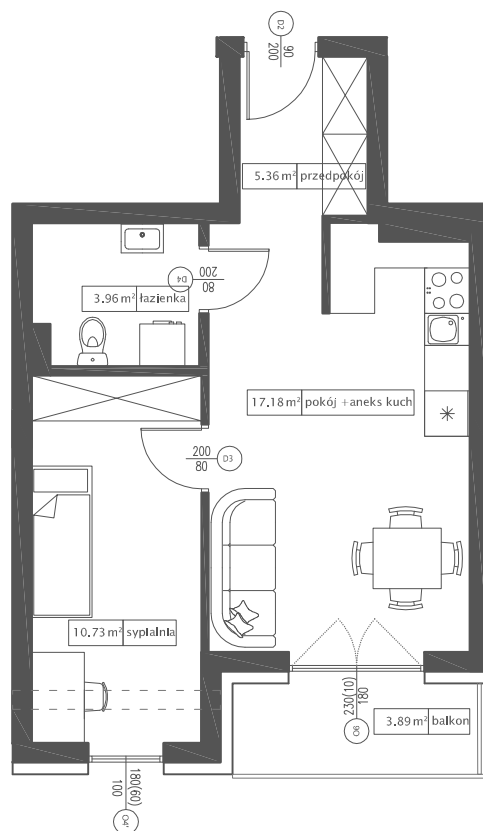

DĘBOWY PARK

D4/2/3

Podziałka podana z tolerancją +/-5%  
Aranżacja mieszkania ma charakter pogładowy

37,23 m<sup>2</sup>