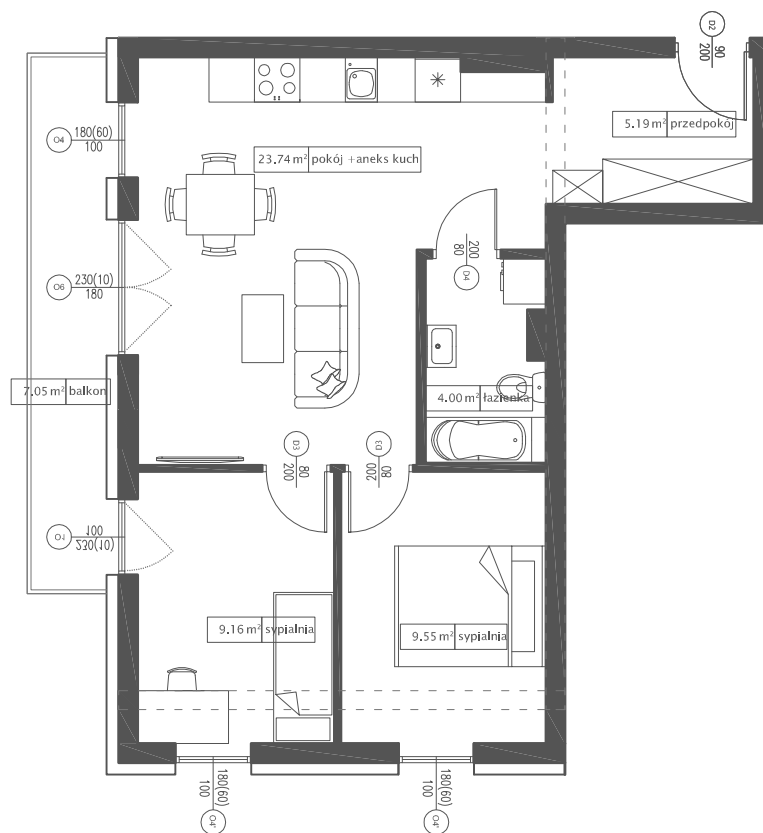

DĘBOWY PARK

D4/2/2

Podziałka podana z tolerancją +/-5%
Aranżacja mieszkania ma charakter poglądowy

51,64 m²