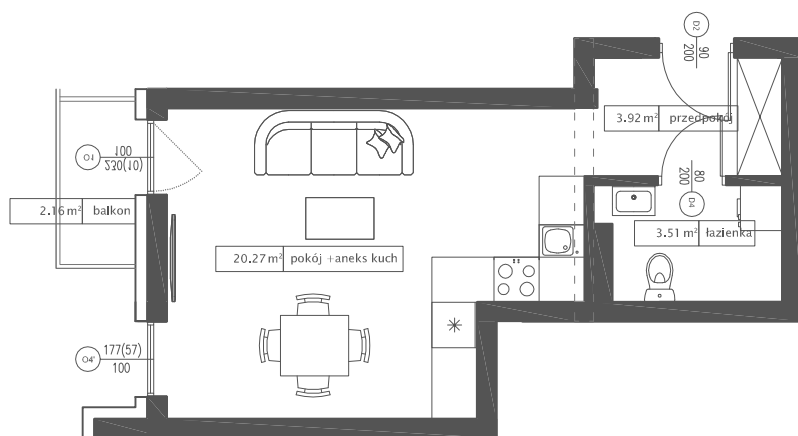

DĘBOWY PARK

D4/2/11

Podziałka podana z tolerancją +/-5%
Aranżacja mieszkania ma charakter poglądowy

27,70 m²