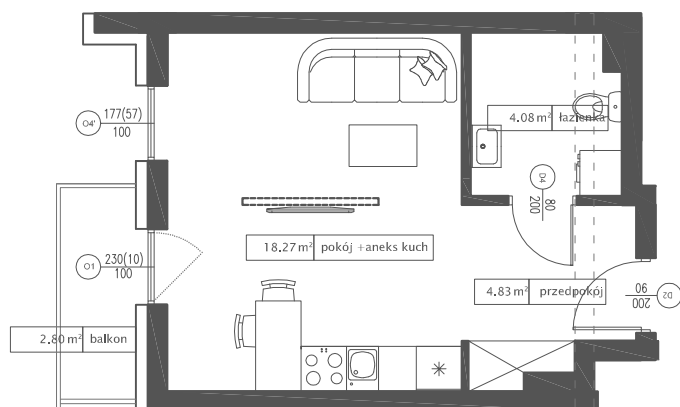

DĘBOWY PARK

D4/2/10

Podziałka podana z tolerancją +/-5%  
Aranżacja mieszkania ma charakter poglądowy

27,18 m<sup>2</sup>