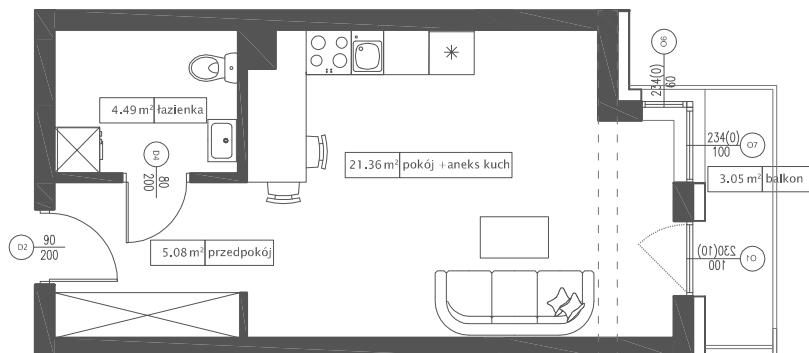

DĘBOWY PARK

D4/1/7

Podziałka podana z tolerancją +/-5%  
Aranżacja mieszkania ma charakter pogładowy

30,93 m<sup>2</sup>