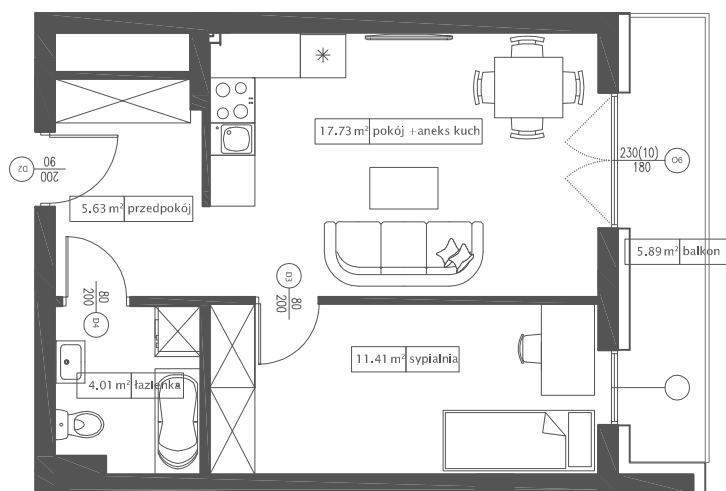

DĘBOWY PARK

D4/1/5

Podziałka podana z tolerancją +/-5%
Aranżacja mieszkania ma charakter pogładowy

38,78 m²