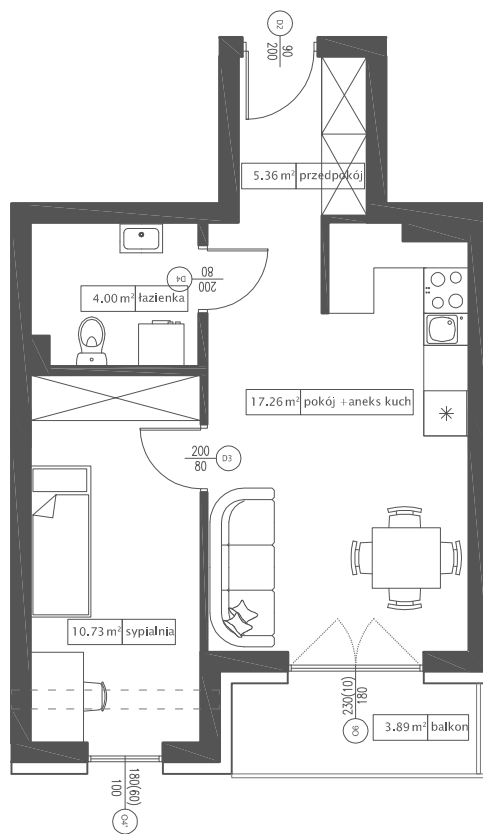

DĘBOWY PARK

D4/1/3

Podziałka podana z tolerancją +/-5%  
Aranżacja mieszkania ma charakter poglądowy

37,35 m<sup>2</sup>

**BDC**  
DEVELOPMENT