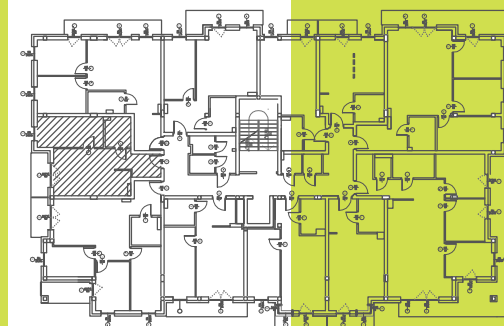

DĘBOWY PARK

D4/1/3

Podziałka podana z tolerancją +/-5%  
Aranżacja mieszkania ma charakter poglądowy

37,35 m<sup>2</sup>

**BDC**  
DEVELOPMENT