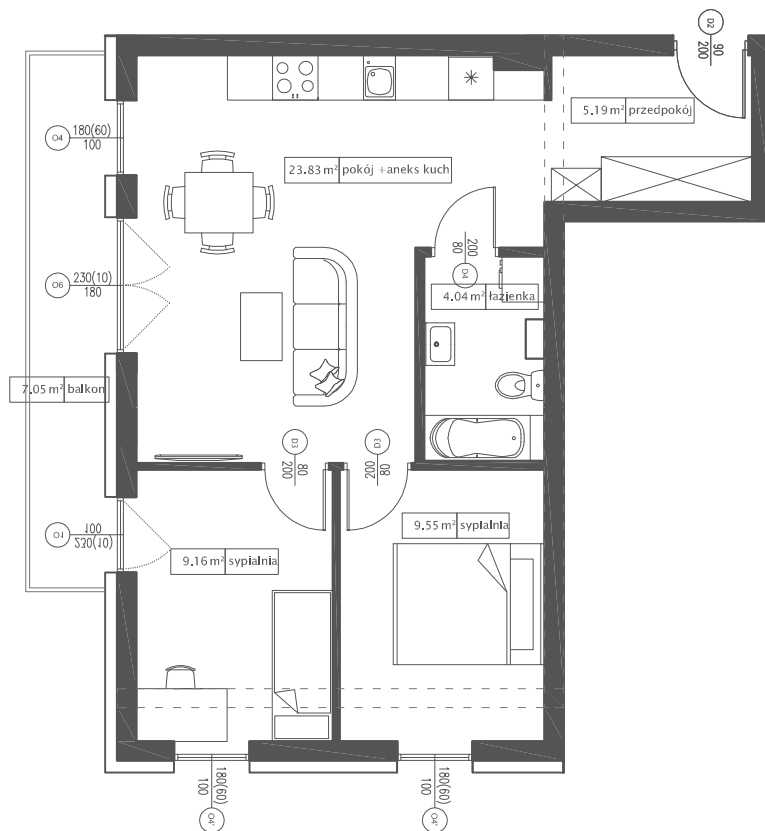

DĘBOWY PARK

D4/1/2

Podziałka podana z tolerancją +/-5%
Aranżacja mieszkania ma charakter pogładowy

51,77 m²