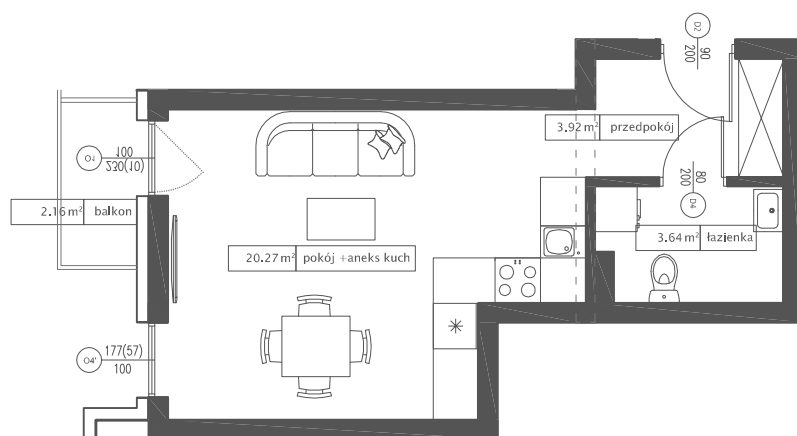

DĘBOWY PARK

D4/1/11

Podziałka podana z tolerancją +/-5%
Aranżacja mieszkania ma charakter poglądowy

27,83 m²