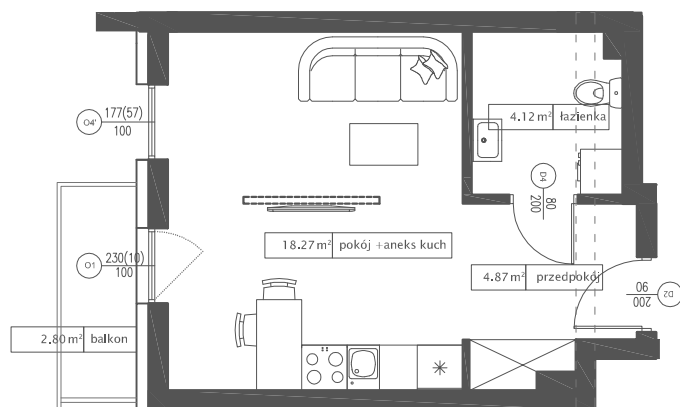

DĘBOWY PARK

D4/1/10

Podziałka podana z tolerancją +/-5%  
Aranżacja mieszkania ma charakter poglądowy

27,26 m<sup>2</sup>