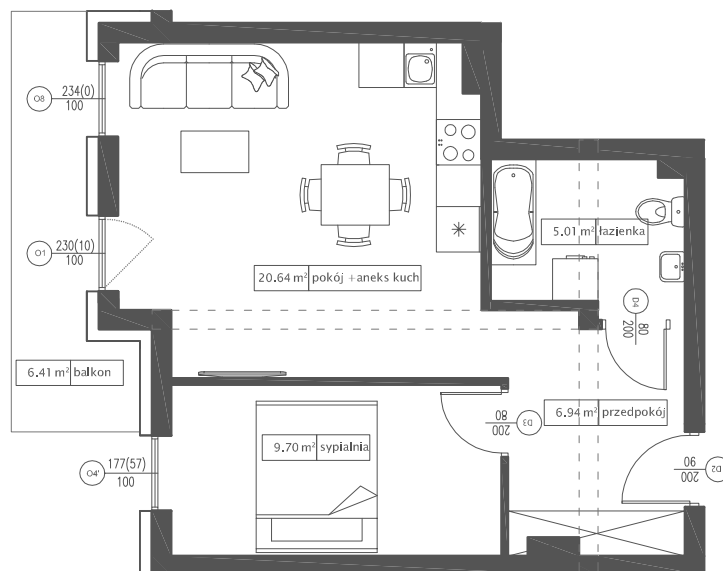

DĘBOWY PARK

D4/1/1

Podziałka podana z tolerancją +/-5%  
Aranżacja mieszkania ma charakter pogładowy

42,81 m<sup>2</sup>