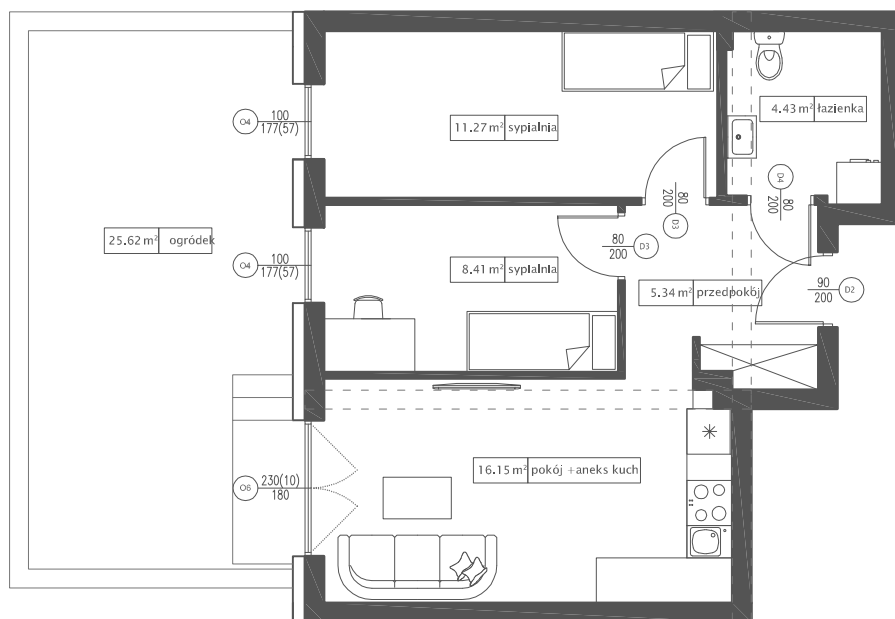

DĘBOWY PARK

D4/0/7

Podziałka podana z tolerancją +/-5%
Aranżacja mieszkania ma charakter poglądowy

45,60 m²