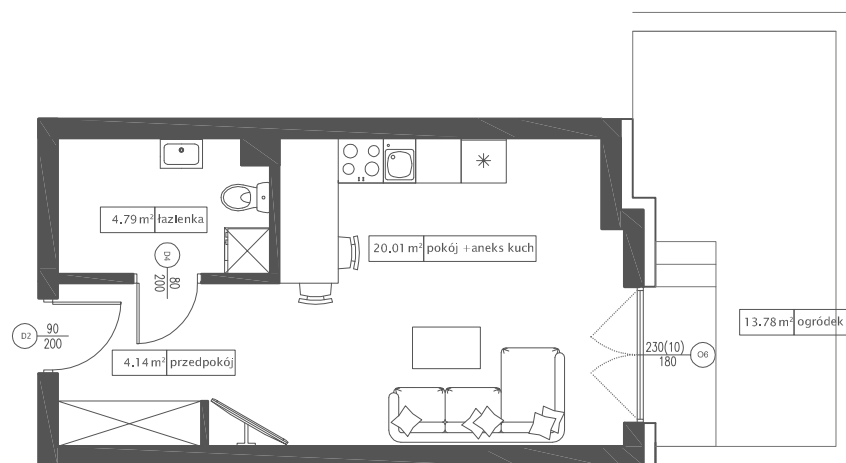

DĘBOWY PARK

D4/0/6

Podziałka podana z tolerancją +/-5%
Aranżacja mieszkania ma charakter pogładowy

28,94 m²