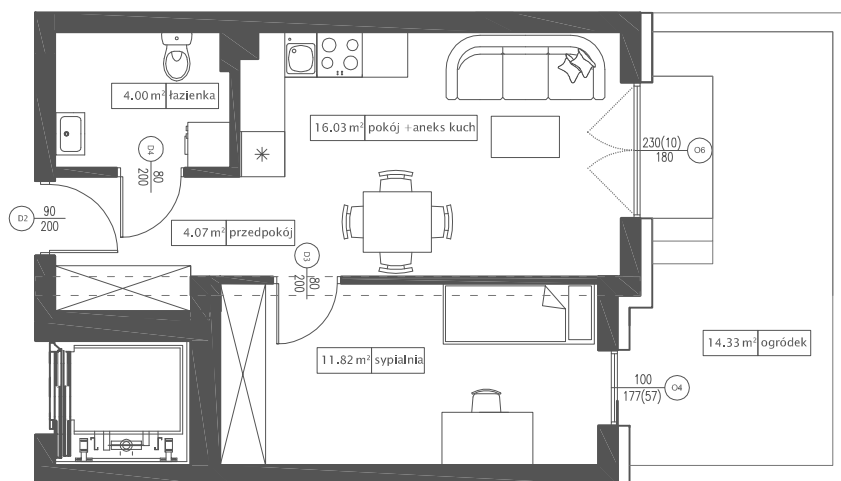

DĘBOWY PARK

D4/0/5

Podziałka podana z tolerancją +/-5%
Aranżacja mieszkania ma charakter poglądowy

35,92 m²