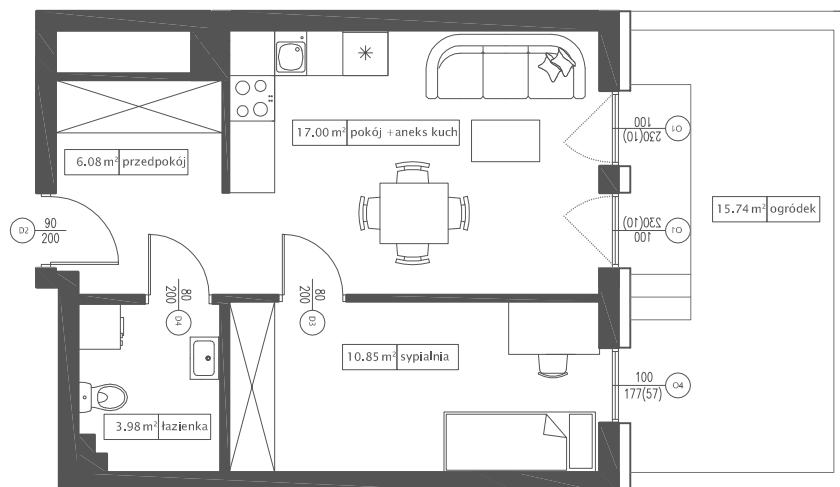

DĘBOWY PARK

D4/0/4

Podziałka podana z tolerancją +/-5%  
Aranżacja mieszkania ma charakter poglądowy

37,91 m<sup>2</sup>