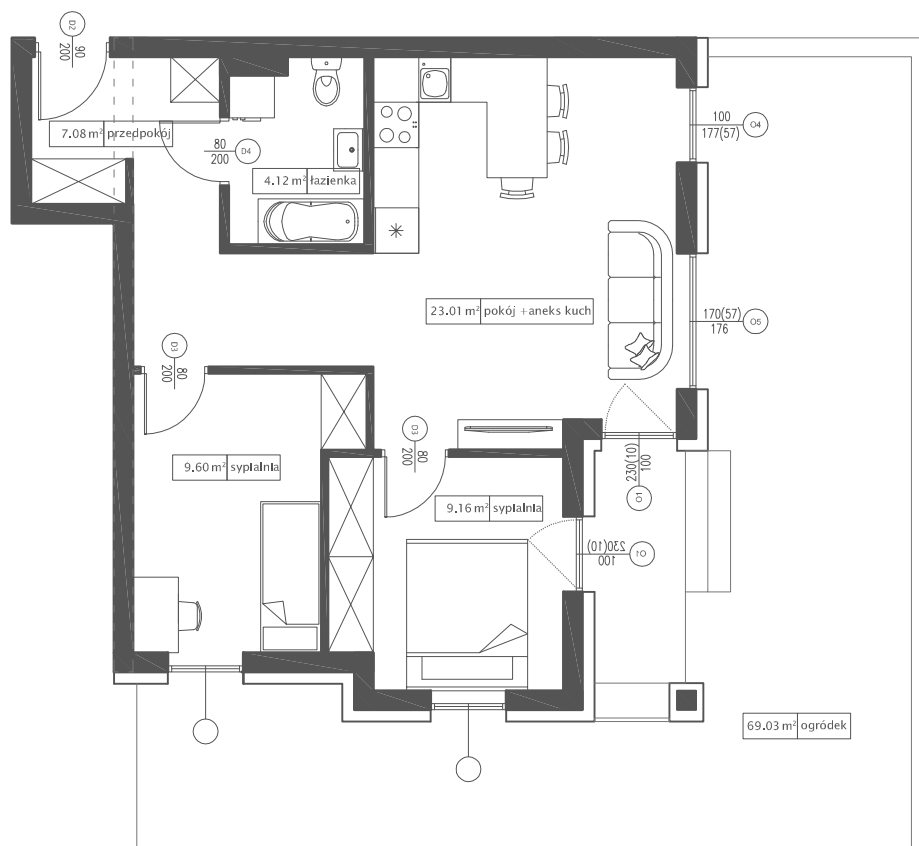

DĘBOWY PARK

D4/0/3

Podziałka podana z tolerancją +/-5%
Aranżacja mieszkania ma charakter poglądowy

52,97 m²