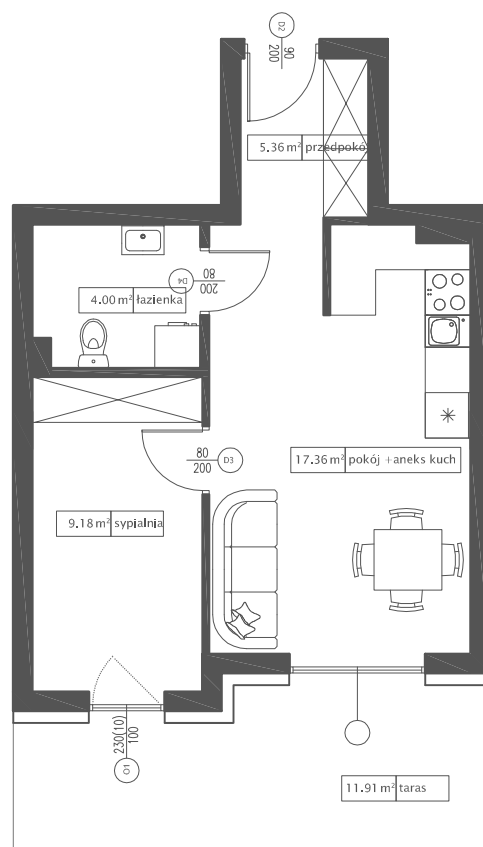

DĘBOWY PARK

D4/0/2

Podziałka podana z tolerancją +/-5%
Aranżacja mieszkania ma charakter pogładowy

35,90 m²