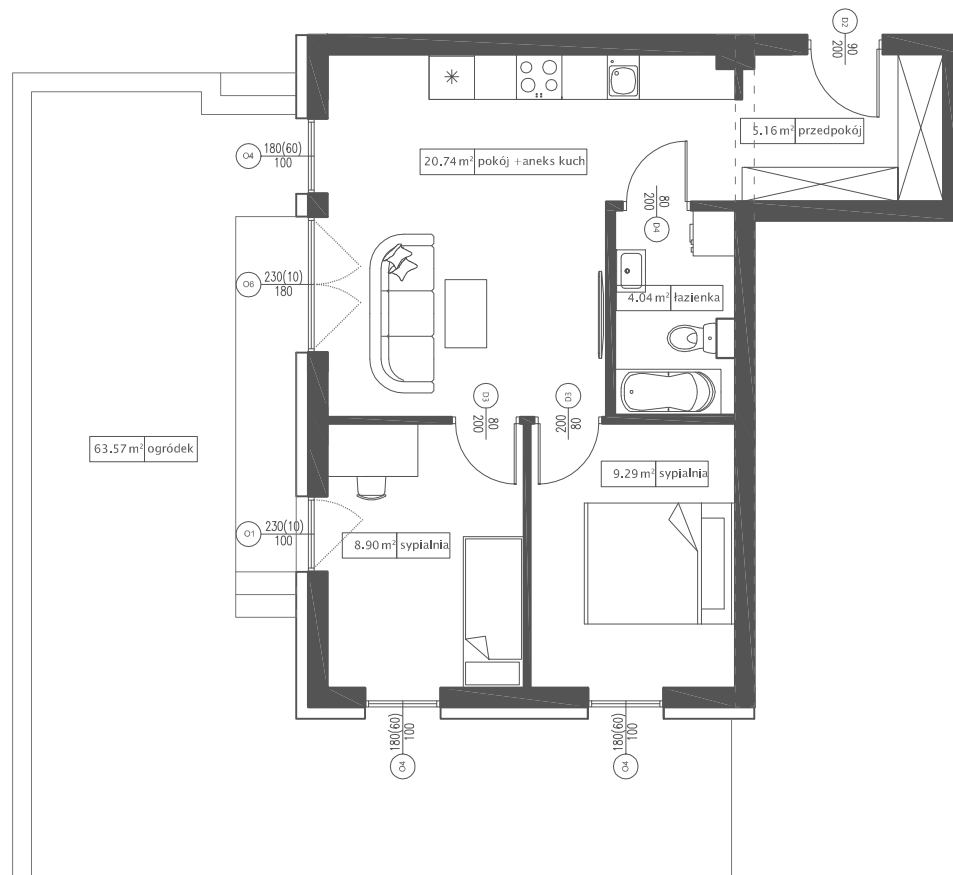

DĘBOWY PARK

D4/0/1

Podziałka podana z tolerancją +/-5%
Aranżacja mieszkania ma charakter poglądowy

48,13 m²